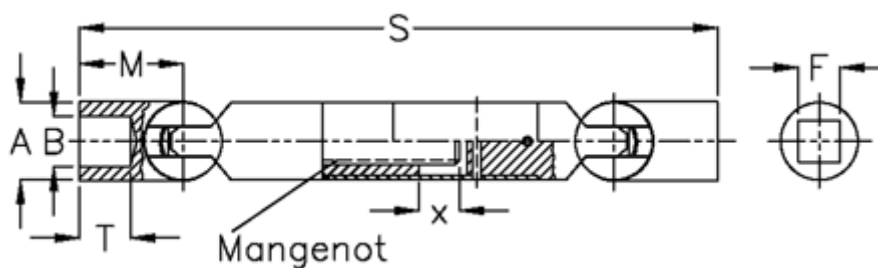

Varenummer: 078961042  
Beskrivelse: Kugleled med udtræk 0.896.104.002  
s=900 x=200 firkant 54

## Mål

A	= 100
F	= 54
M	= 145.0
Mangenot	= 20x54x62
MD max. Nm	= 1250
s	= 900
T	= 80
x	= 200